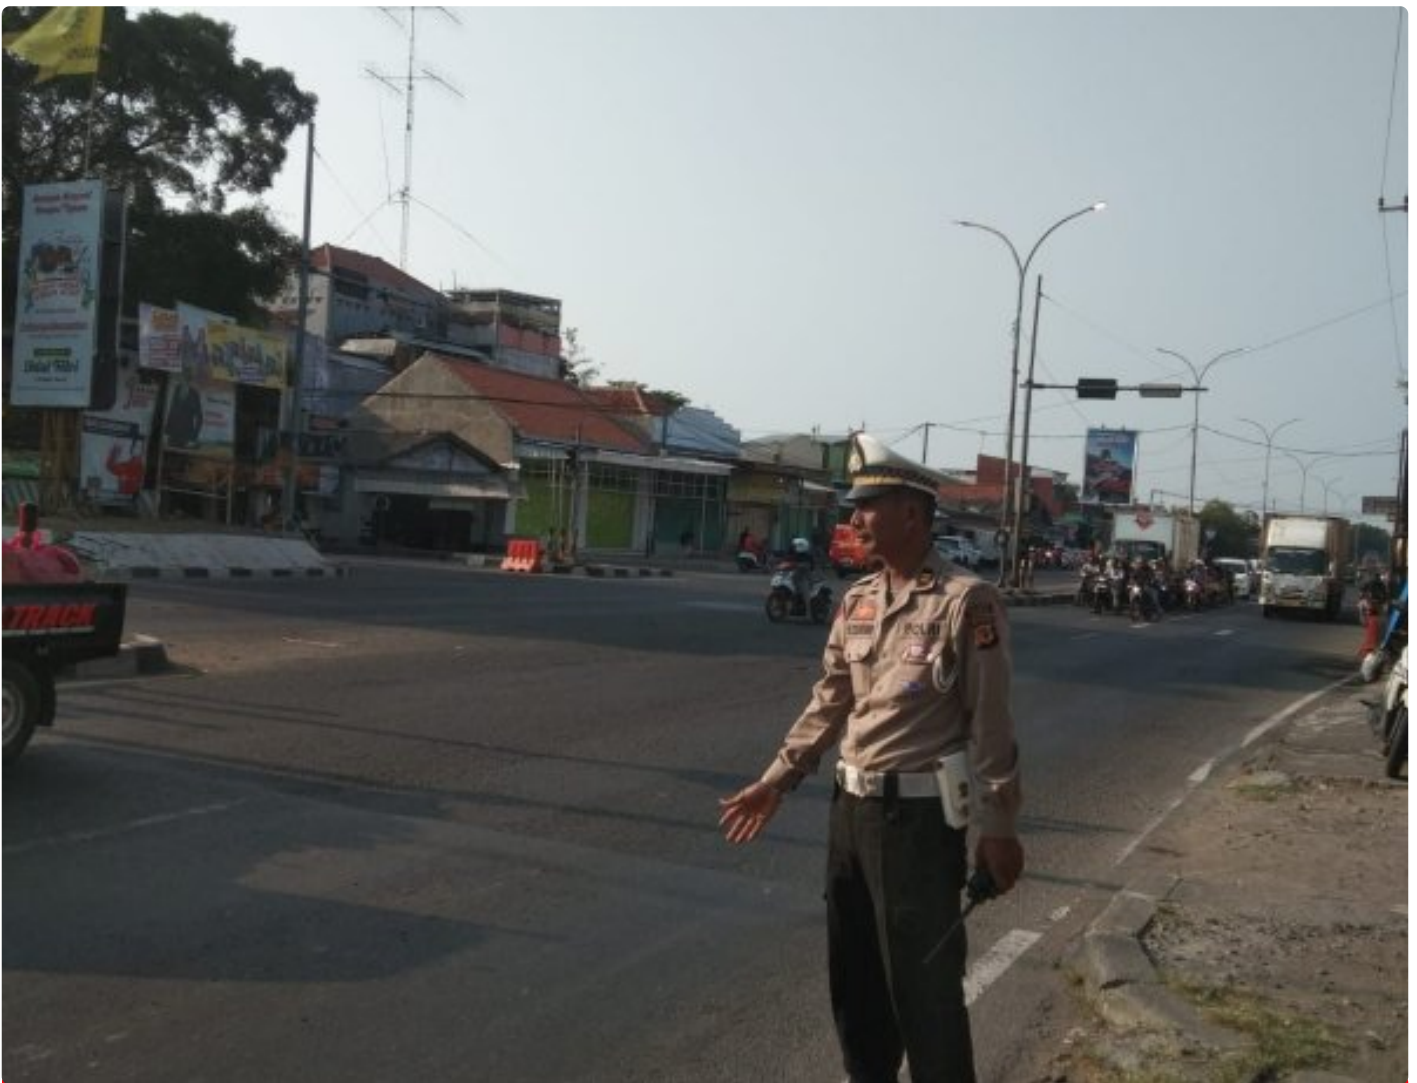

JIS.CO.ID

Unit Lalulintas Polsek Widasari Lakukan Pengaturan Lalulintas Pagi

Indramayu - INDRAMAYU.JIS.CO.ID

Aug 5, 2023 - 09:28

Unit Lalulintas Polsek Widasari Lakukan Pengaturan Lalulintas Pagi

Indramayu - Dalam rangka meningkatkan keamanan dan kenyamanan berlalu lintas di wilayahnya, Unit Lalulintas Polsek Widasari jajaran Polres Indramayu Polda Jabar menggelar pengaturan lalulintas pagi dengan lancar dan tertib di

wilayah hukumnya, Sabtu (5/8/2023).

Kegiatan pengaturan lalulintas pagi ini dilakukan dimulai sejak pagi hari dengan keterlibatan petugas lalulintas yang berdedikasi tinggi. Mereka berjaga di titik-titik strategis dan jalur utama di Kecamatan Widasari. Dengan mengenakan seragam lengkap dan mengedepankan keramahan, petugas lalulintas berupaya memberikan pelayanan terbaik kepada pengguna jalan.

Kapolres Indramayu, AKBP M. Fahri Siregar melalui Kapolsek Widasari, AKP Warmad mengungkapkan pentingnya pengaturan lalulintas pagi sebagai langkah preventif untuk mengurangi kemacetan dan mencegah potensi kecelakaan lalu lintas. Selain itu, kegiatan ini juga bertujuan untuk memberikan rasa aman dan nyaman bagi pengguna jalan saat beraktivitas pada pagi hari.

"Dengan adanya pengaturan lalulintas pagi, kami berharap dapat menciptakan kondisi lalu lintas yang lebih tertib dan lancar di pagi hari. Hal ini juga sejalan dengan upaya kami untuk meningkatkan kesadaran dan disiplin berlalu lintas di tengah masyarakat," ujar AKP Warmad.