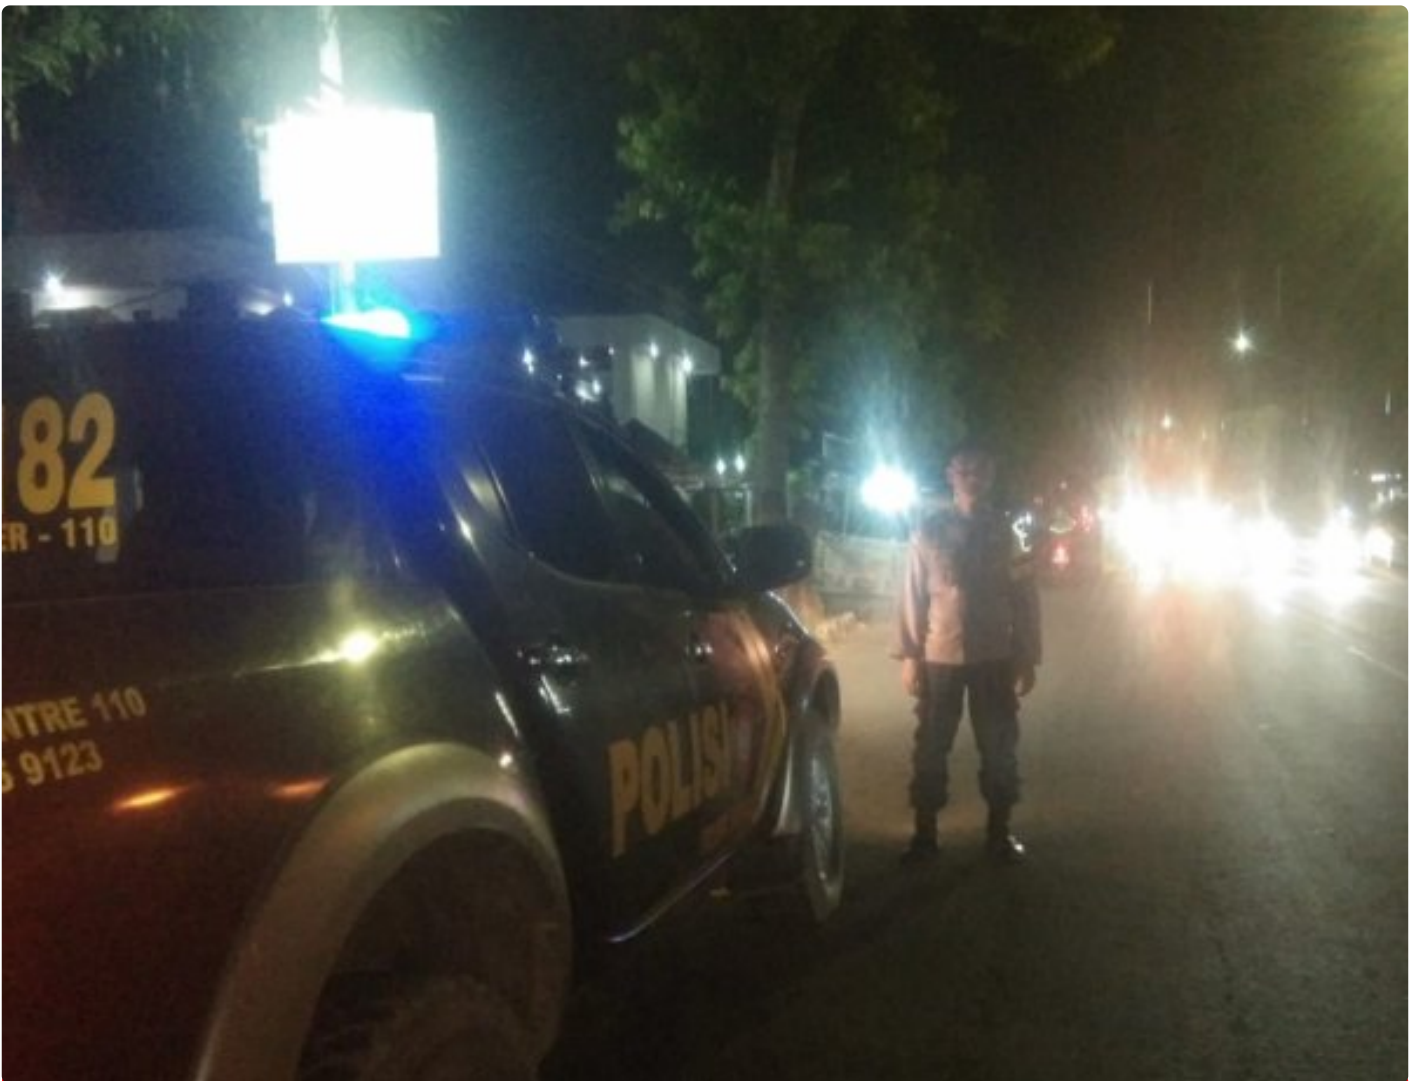

JIS.CO.ID

Polsek Indramayu Terus Menggelar Patroli Strong Point Untuk Meningkatkan Keamanan dan Ketertiban Wilayah

Indramayu - [INDRAMAYU.JIS.CO.ID](https://www.indramayu.jis.co.id)

Jul 22, 2023 - 19:51

Polsek Indramayu Terus Menggelar Patroli Strong Point Untuk Meningkatkan Keamanan dan Ketertiban Wilayah

Indramayu, - Polsek Indramayu jajaran Polres Indramayu Polda Jabar terus

menggelar patroli strong point sebagai salah satu upaya dalam menjaga keamanan dan ketertiban di wilayahnya. Sabtu (22/07/2023).

Kegiatan patroli ini dilakukan secara berkala dan rutin guna memberikan rasa aman dan nyaman bagi masyarakat, serta menekan potensi terjadinya tindak kejahatan dan gangguan kamtibmas.

Strong point atau titik-titik rawan menjadi perhatian utama dalam pelaksanaan patroli ini. Wilayah-wilayah yang dianggap memiliki potensi tinggi terjadinya kejahatan jalanan seperti curat, curas, serta curanmor dan tindakan kriminalitas lainnya menjadi sasaran utama dalam pengamanan patroli strong point.